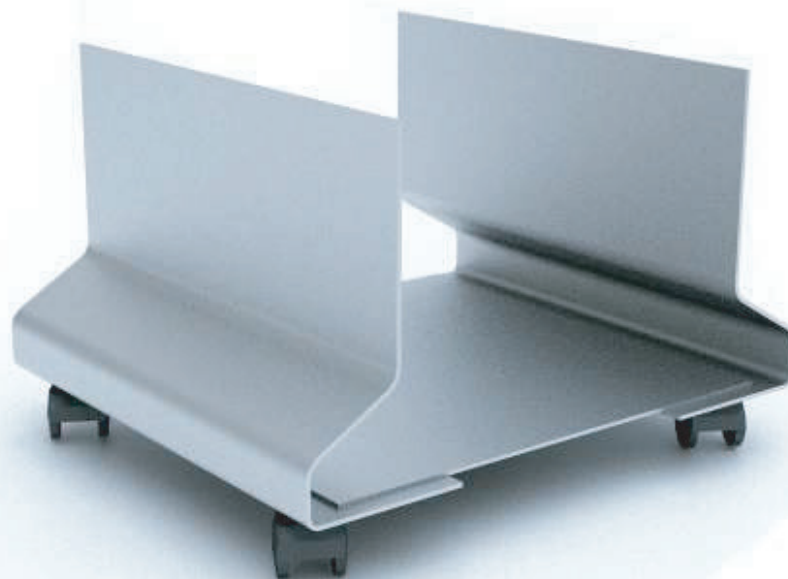

PORTA CPU

Rodante

Office
AMOBLAMIENTOS

Representantes Exclusivos

GRUPO(a)²
teknion (a)² interstuhl ACTIU

Showroom: Mendoza 2826
Rosario, Santa Fe · Argentina
Telefax: 54 341 437 7716

Fábrica: H. de la Quintana 521
Rosario, Santa Fe · Argentina
Telefax: 54 341 464 8919

info@officeamoblamiento.com
www.officeamoblamiento.com