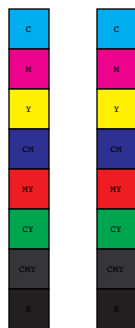

## **Medidas:**

**Con respaldo:** 70 x 70 x h68 cm.

**Sin respaldo:** 70 x 70 x h38 cm.

## **Posibles configuraciones**

## **Mesa Auxiliar**

De chapa, pintada en pintura expoxi color blanco.

**Medidas:** 45 x 50,5 x h67 cm.

**Office**  
AMOBILIARIOS

Representantes Exclusivos

**GRUPO(a)**<sup>2</sup>  
teknion (a)<sup>2</sup> interstuhl ACTIU